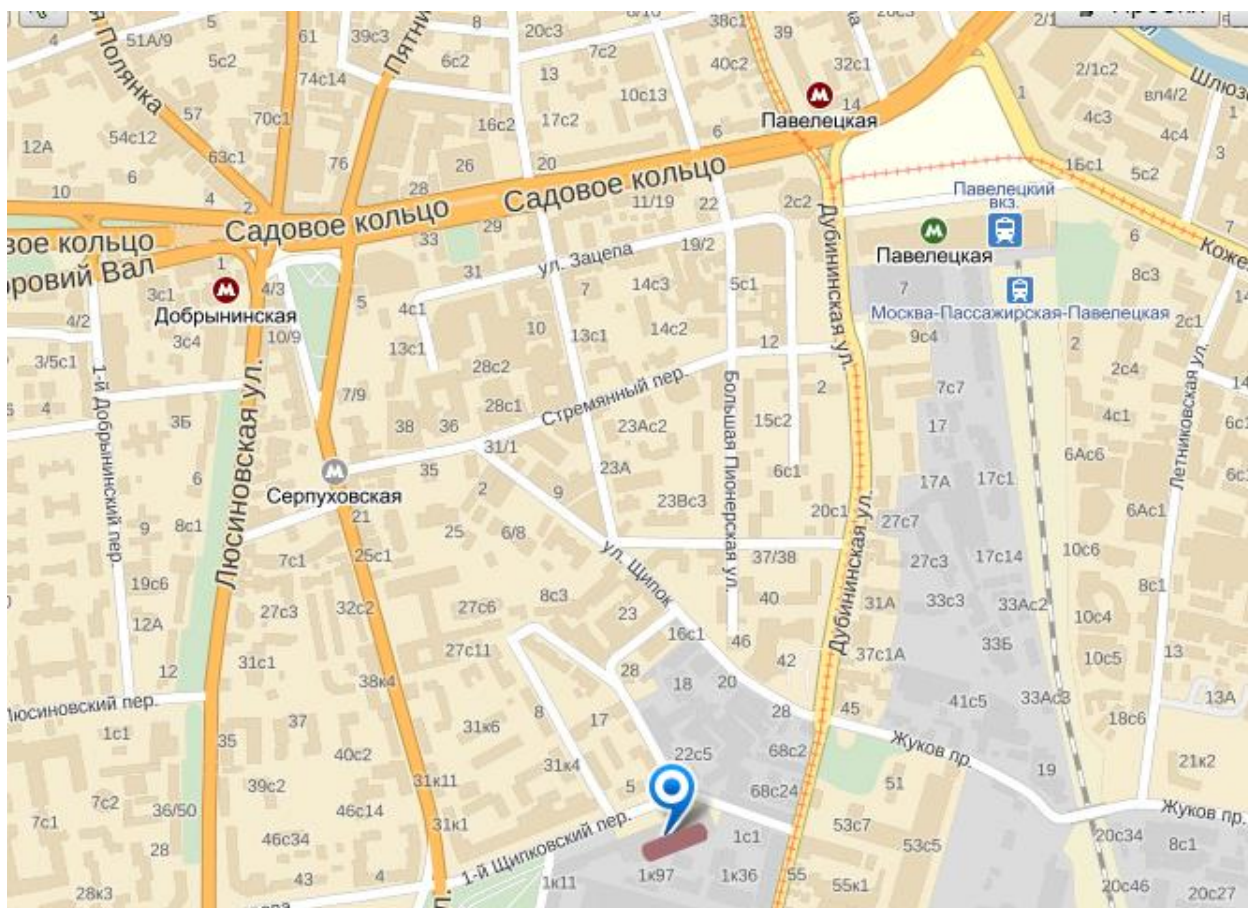

## Схема проезда в шоу-рум «Exquisite de France» в Твинсторе:

Адрес: Москва, 1й Щипковский пер., д.4, 2й этаж, С38

Конт.телефон: (495) 978 08 49

Расположение шоу-рума внутри ТЦ Твинстор:

Фото шоу-рума: